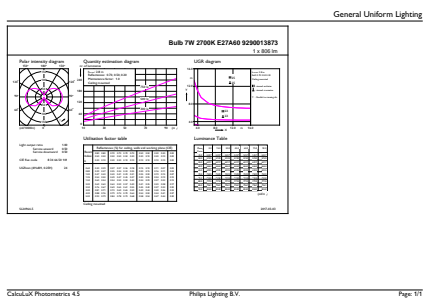

Klassieke LED-gloeidraadlampen

	387390
Productgegevens	
Volledige productcode	871951438003500
Productnaam voor bestelling	CorePro LEDBulbND 7-60W E27 WW A60 CL G
EAN/UPC - Product	8719514380035
Bestelcode	38003500

Lokale code	38003500
Numerator - Aantal per pak	1
Numerator - Dozen per buitendoos	10
SAP-materiaal	929001387362
Nettogewicht SAP (per stuk)	0,030 kg

Maatschets

Product	D	C
CorePro LEDBulbND 7-60W E27 WW A60 CL G	60 mm	104 mm

Bulb A60 230V 7-60W 806lm 2700K E27 ND

Fotometrische gegevens

LEDbulb 60W E27 827 CL A60 ND

LEDbulb 60W E27 827 CL A60 ND