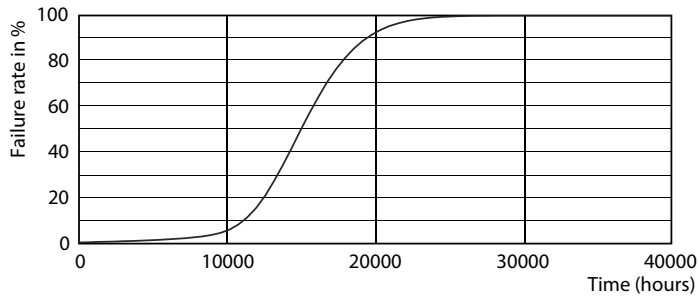

Product gegevens

Algemene informatie	
Lampvoet	E27 [E27]
Conform EU RoHS-richtlijn	Ja
Nominale levensduur (nom.)	15000 h
Schakelcyclus	20.000X
	Sphere

Eisen aan armatuurontwerp	
Kleurcode	827 [CCT van 2700 K]
Lichtstroom (nom.)	806 lm
Kleuraanduiding	Warmwit (WW)
Gecorreleerde kleurtemperatuur (nom.)	2700 K
Lichtrendement (gespec.) (nom.)	115,00 lm/W
Kleurconsistentie	<6
Kleurweergave-index (nom.)	80
LLMF bij einde nominale levensduur (nom.)	70 %

Bulb A60 230V 7-60W 806lm 2700K E27 ND

Fotometrische gegevens

LEDbulb 60W E27 827 CL A60 ND

LEDbulb 60W E27 827 CL A60 ND

LEDbulb 60W E27 827 CL A60 ND

Klassieke LED-gloeidraadlampen

Levensduur

LEDbulb 60W E27 827 CL A60 ND