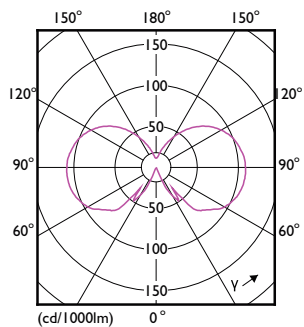

LEDbulb 60W E27 827 CL A60 ND