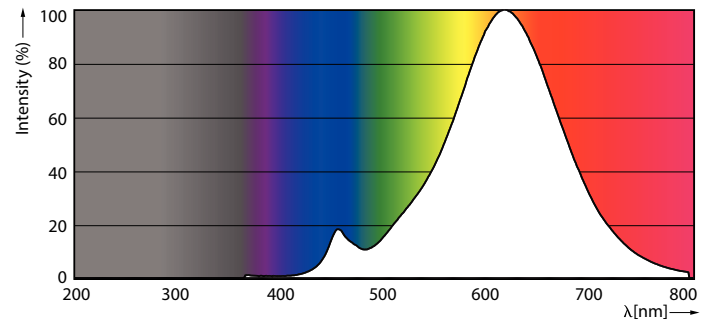

Klassieke LED-gloeidraadlampen

	387390
Productgegevens	
Volledige productcode	871951438003500
Productnaam voor bestelling	CorePro LEDBulbND 7-60W E27 WW A60 CL G
EAN/UPC - Product	8719514380035
Bestelcode	38003500

Lokale code	38003500
Numerator - Aantal per pak	1
Numerator - Dozen per buitendoos	10
SAP-materiaal	929001387362
Nettogewicht SAP (per stuk)	0,030 kg

Maatschets

Product	D	C
CorePro LEDBulbND 7-60W E27 WW A60 CL G	60 mm	104 mm

Bulb A60 230V 7-60W 806lm 2700K E27 ND

Fotometrische gegevens

LEDbulb 60W E27 827 CL A60 ND

LEDbulb 60W E27 827 CL A60 ND