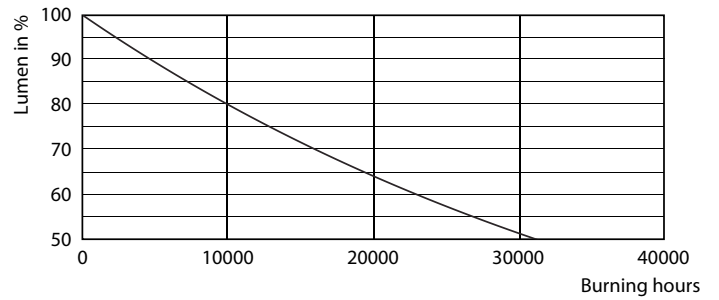

Product gegevens

Algemene informatie	
Lampvoet	E27 [E27]
Conform EU RoHS-richtlijn	Ja
Nominale levensduur (nom.)	15000 h
Schakelcyclus	20.000X
	Sphere

Eisen aan armatuurontwerp	
Kleurcode	827 [CCT van 2700 K]
Lichtstroom (nom.)	806 lm
Kleuraanduiding	Warmwit (WW)
Gecorreleerde kleurtemperatuur (nom.)	2700 K
Lichtrendement (gespec.) (nom.)	115,00 lm/W
Kleurconsistentie	<6
Kleurweergave-index (nom.)	80
LLMF bij einde nominale levensduur (nom.)	70 %

Bulb A60 230V 7-60W 806lm 2700K E27 ND

Fotometrische gegevens

LEDbulb 60W E27 827 CL A60 ND

LEDbulb 60W E27 827 CL A60 ND

LEDbulb 60W E27 827 CL A60 ND

Klassieke LED-gloeidraadlampen

Levensduur

LEDbulb 60W E27 827 CL A60 ND